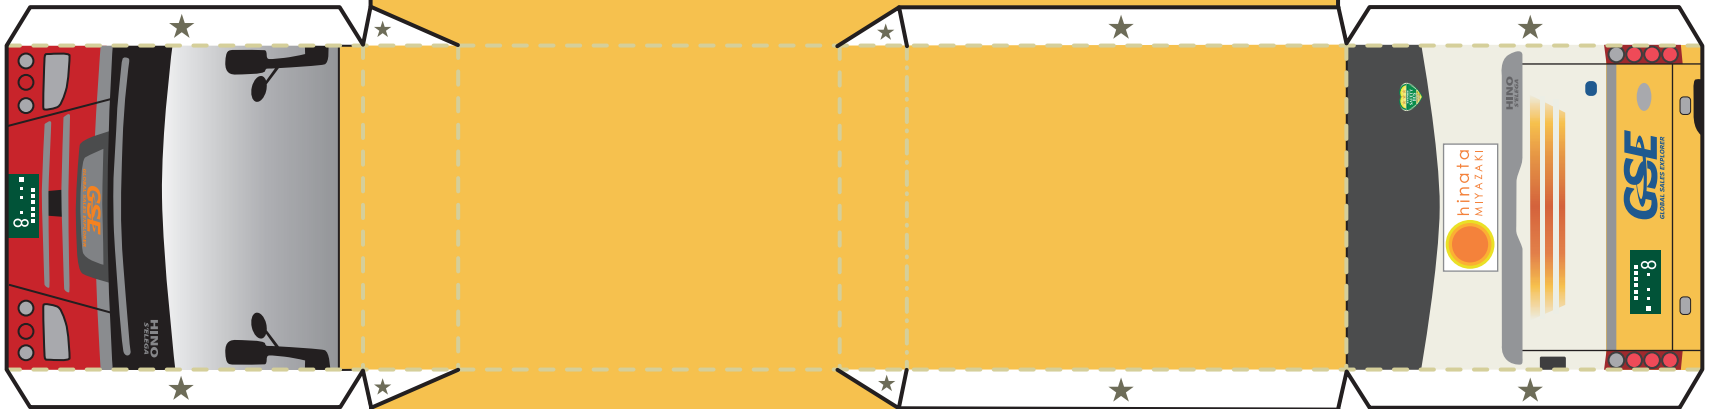

ペーパークラフト

なんさつかんこうかぶしがいしゃ
南薩観光株式会社

公式サイト

Instagram

@gse_nansatsu

- きる ———
 やまおり - - - -
 たにおり - · - · -
 のり ★ ☆

～つくりかた～

- ① はさみなどをつかって しろいせん をきる
- ② - - - - やまおり にする
- ③ - · - · - たにおり にする
- ④ のりしろ★にのりをつけて貼る
- ⑤ ☆をのりで貼りつけて完成！